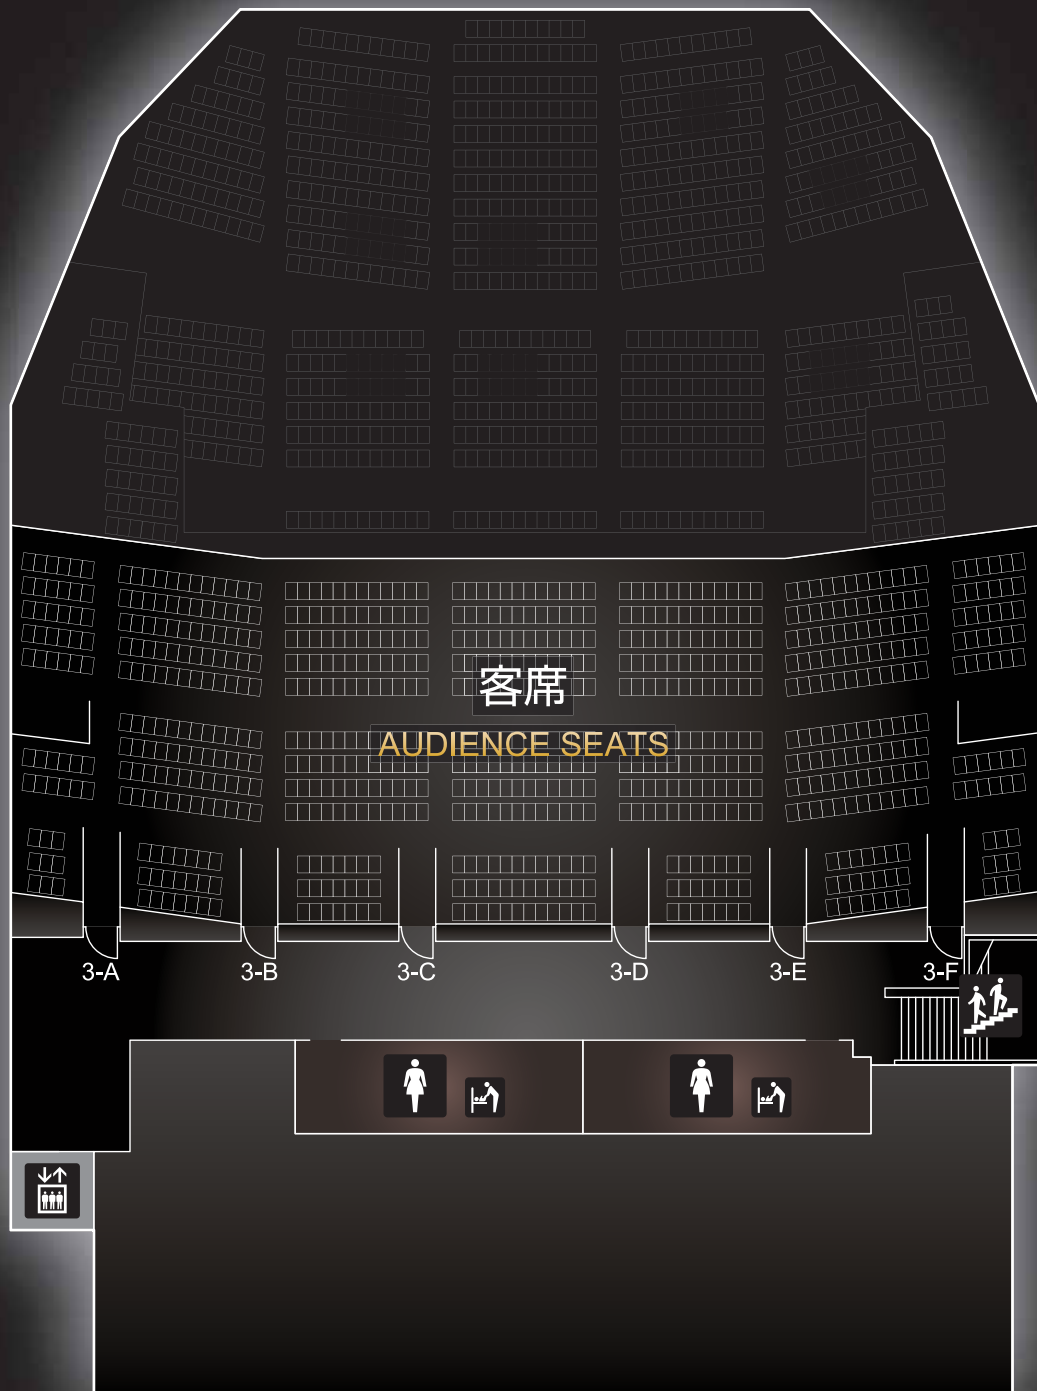

3F オリックス劇場

ORIX THEATER

Floor map