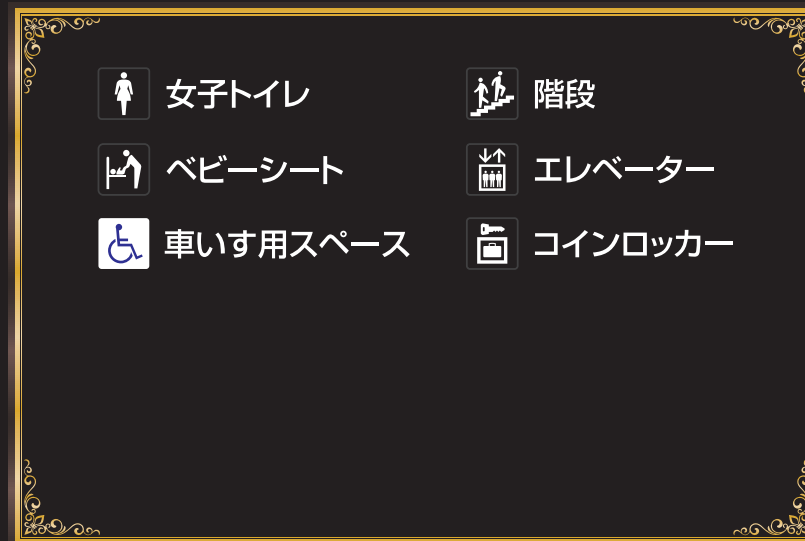

中2F オリックス劇場

ORIX THEATER

Floor map