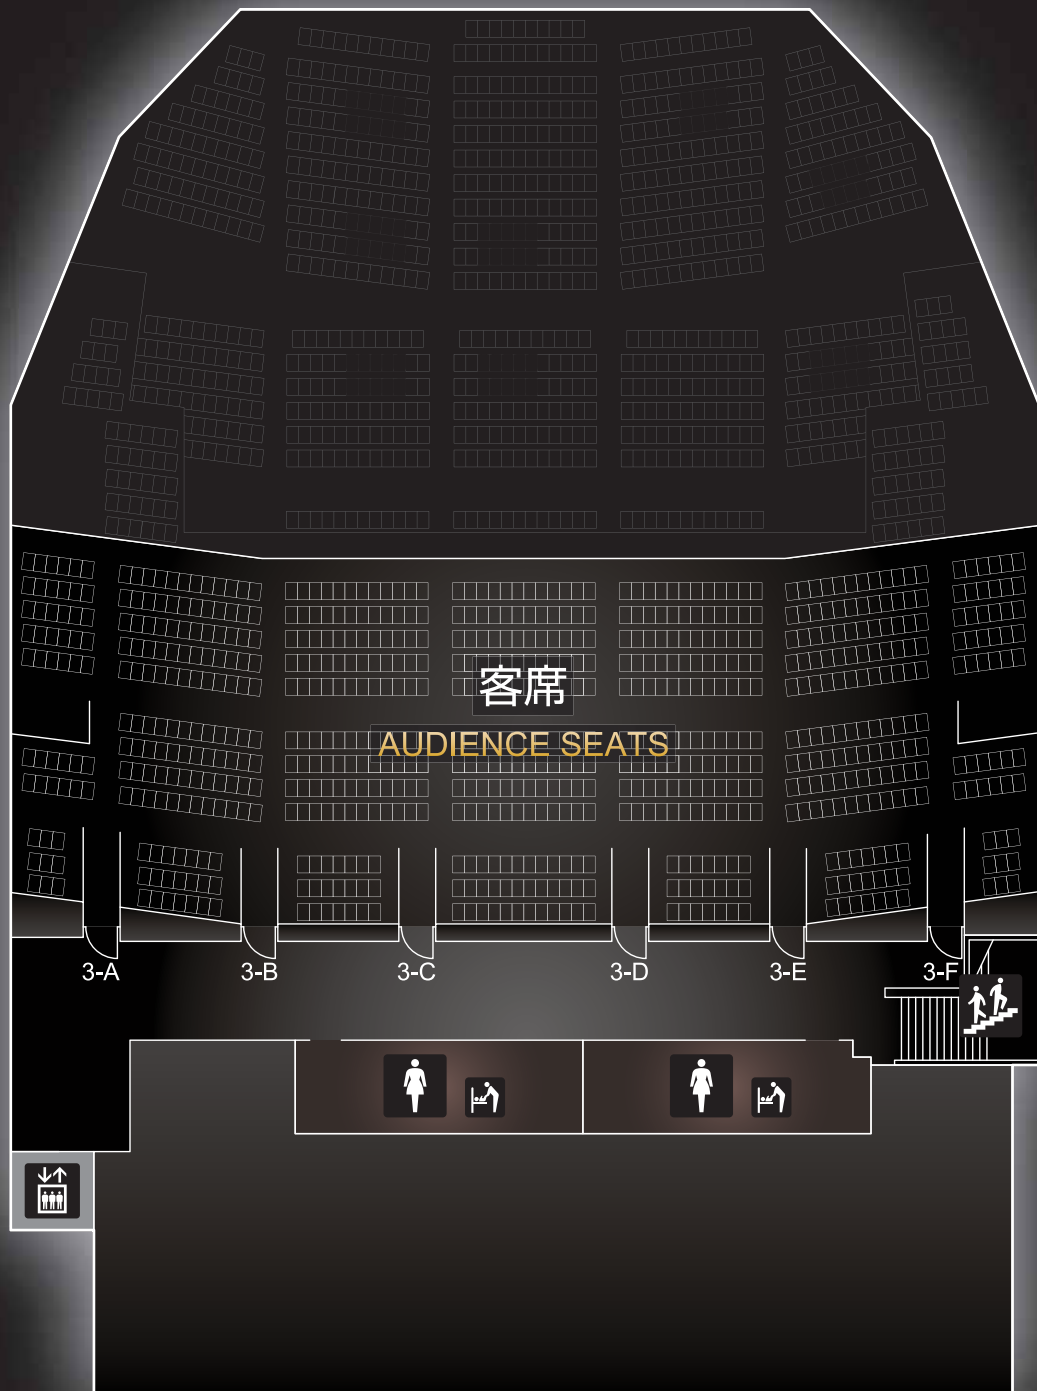

1F オリックス劇場

ORIX THEATER

- | | |
|----------|------------------|
| 男子トイレ | 階段 |
| 女子トイレ | エレベーター |
| ベビーシート | コインロッカー |
| ベビーチェア | 車いす用スペース |
| 車いす対応トイレ | AED
自動体外式除細動器 |
| 授乳室 | オストメイト
対応トイレ |

Floor map

中2F オリックス劇場

ORIX THEATER

Floor map

2F オリックス劇場

ORIX THEATER

Floor map

中3F オリックス劇場

ORIX THEATER

Floor map

3F オリックス劇場

ORIX THEATER

Floor map