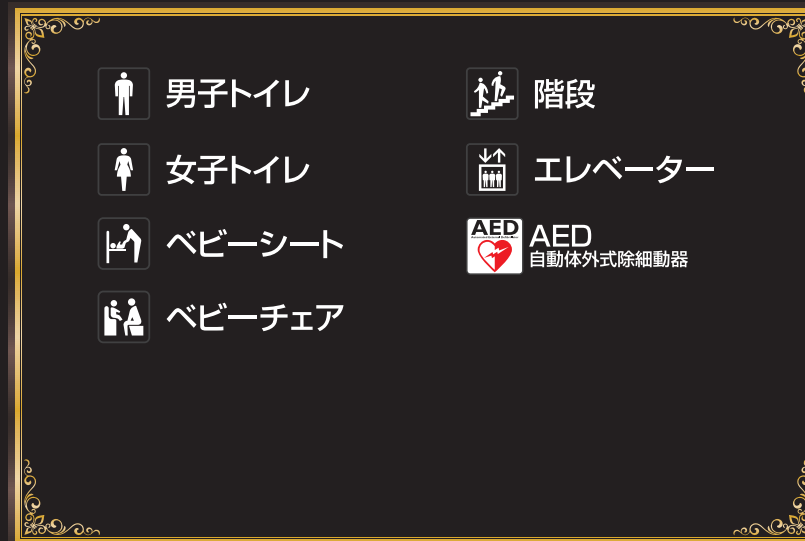

2F オリックス劇場

ORIX THEATER

Floor map